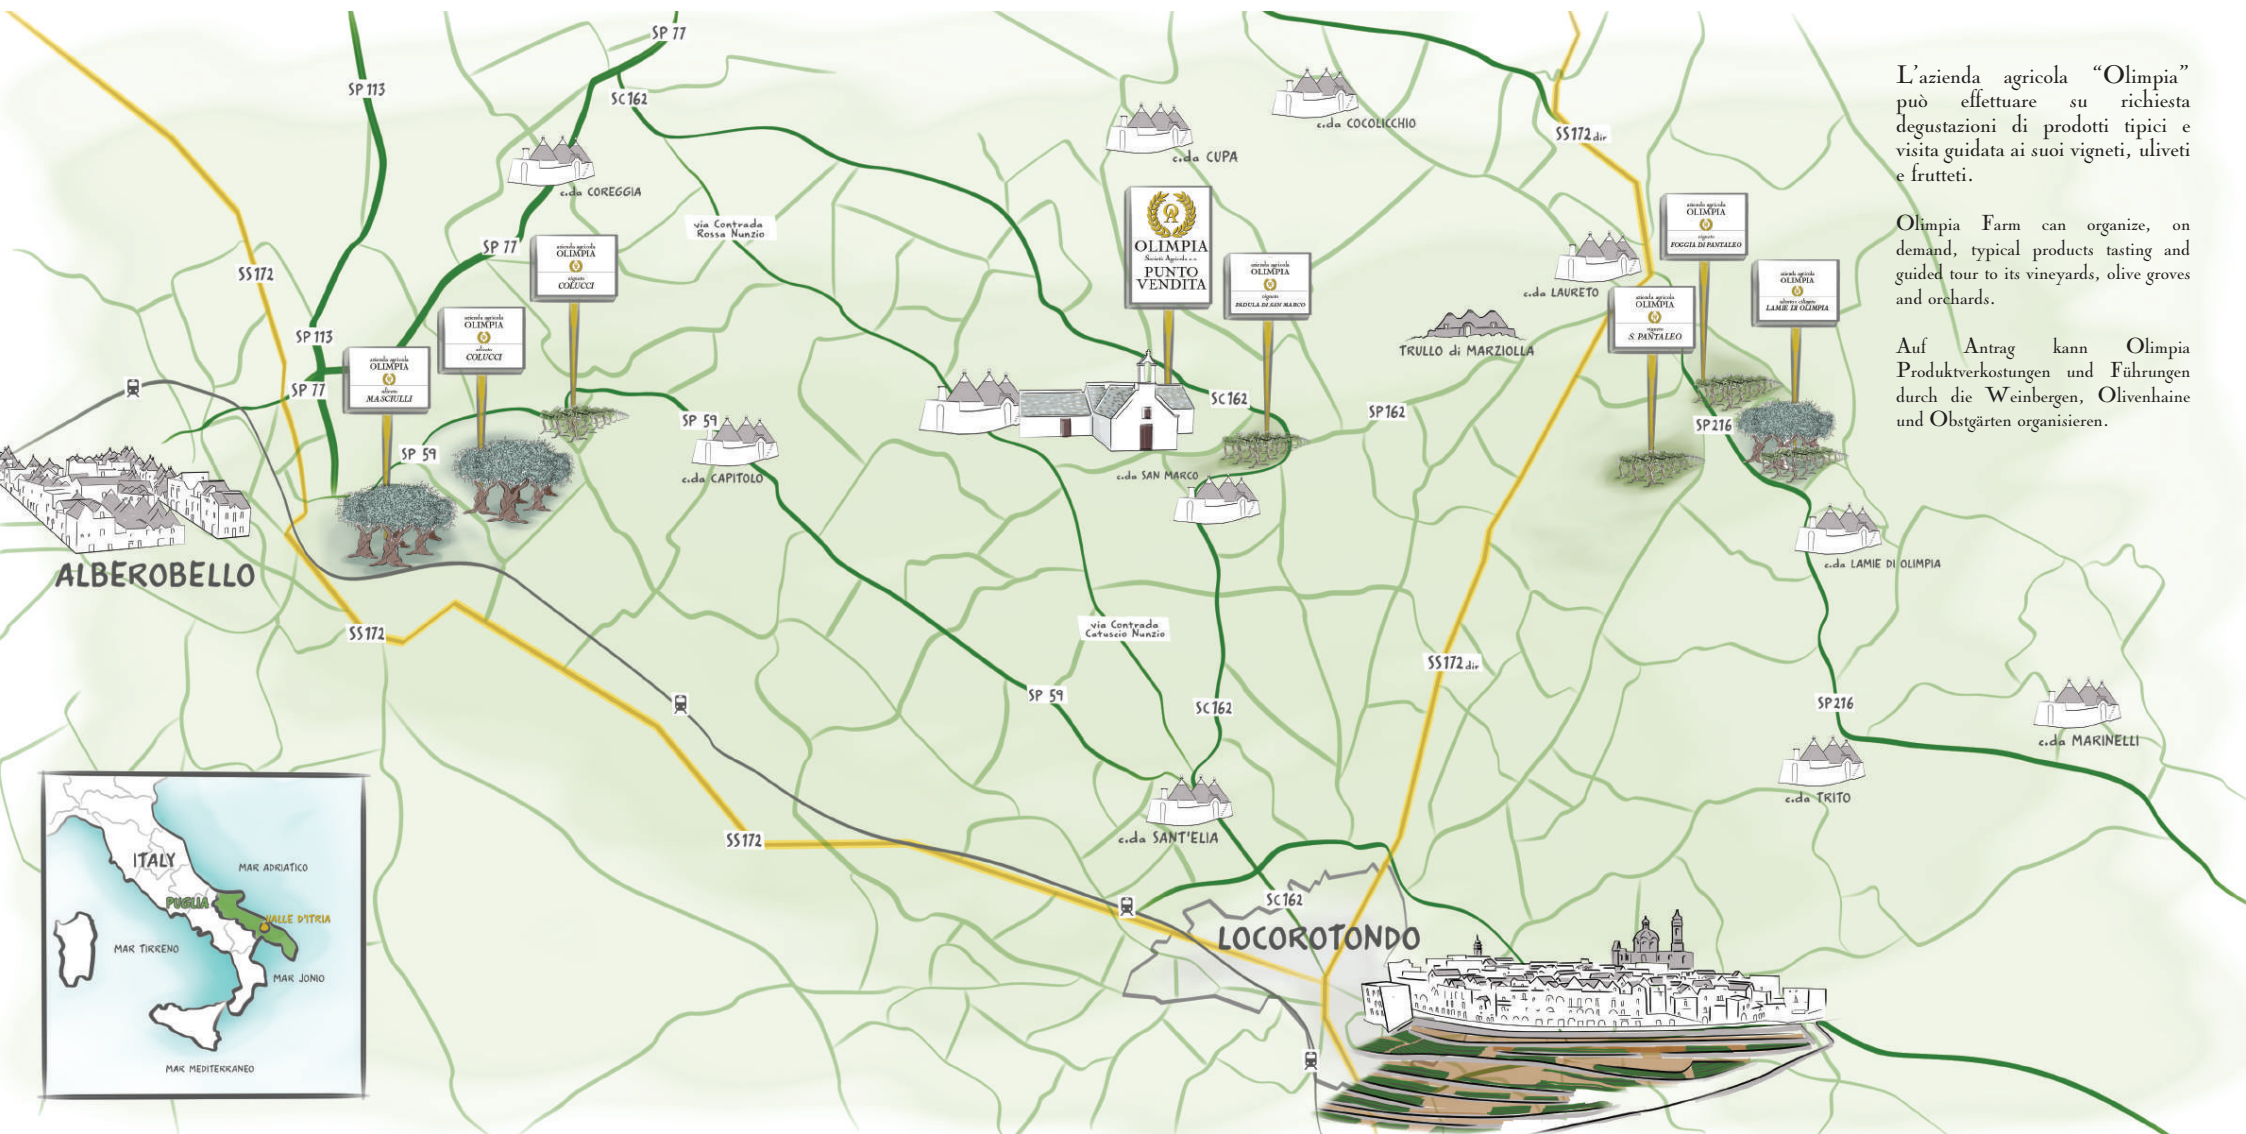

L'azienda agricola "Olimpia" può effettuare su richiesta degustazioni di prodotti tipici e visita guidata ai suoi vigneti, uliveti e frutteti.

Olimpia Farm can organize, on demand, typical products tasting and guided tour to its vineyards, olive groves and orchards.

Auf Antrag kann Olimpia Produktverkostungen und Führungen durch die Weinbergen, Olivenhaine und Obstgärten organisieren.